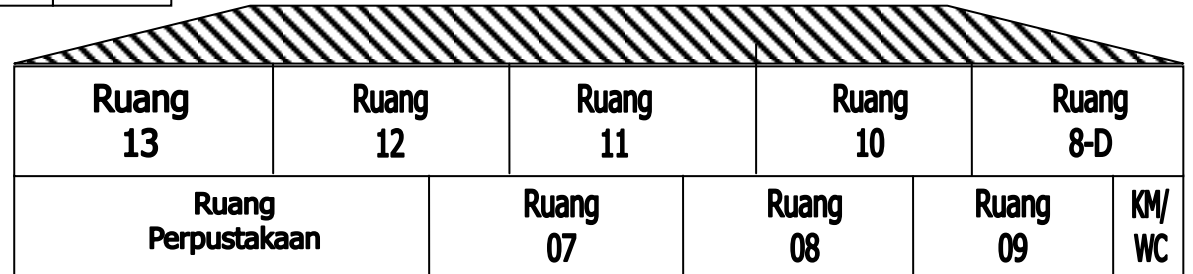

DENAH RUANG PSIKOTES PPDB RSBI SMP N 1 KEBUMEN TAHUN 2012

TEMPAT SEPEDA

TEMPAT SEPEDA

T. Wudlu
KM/WC-Putri