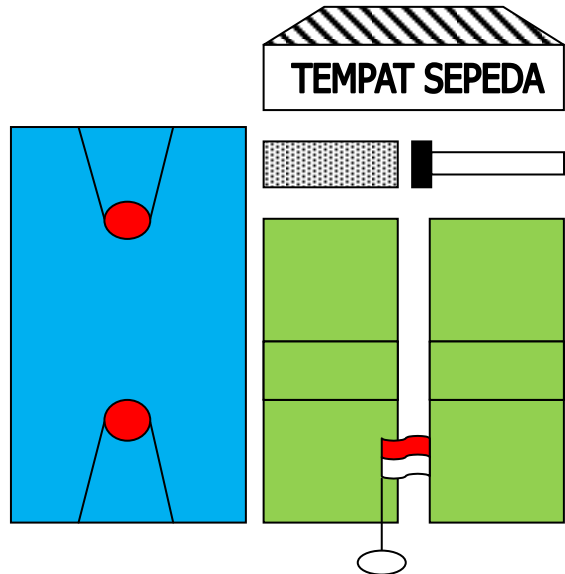

DENAH RUANG PSIKOTES PPDB RSBI SMP N 1 KEBUMEN TAHUN 2012

TEMPAT SEPEDA

TEMPAT SEPEDA

T. Wudlu
KM/WC-Putri