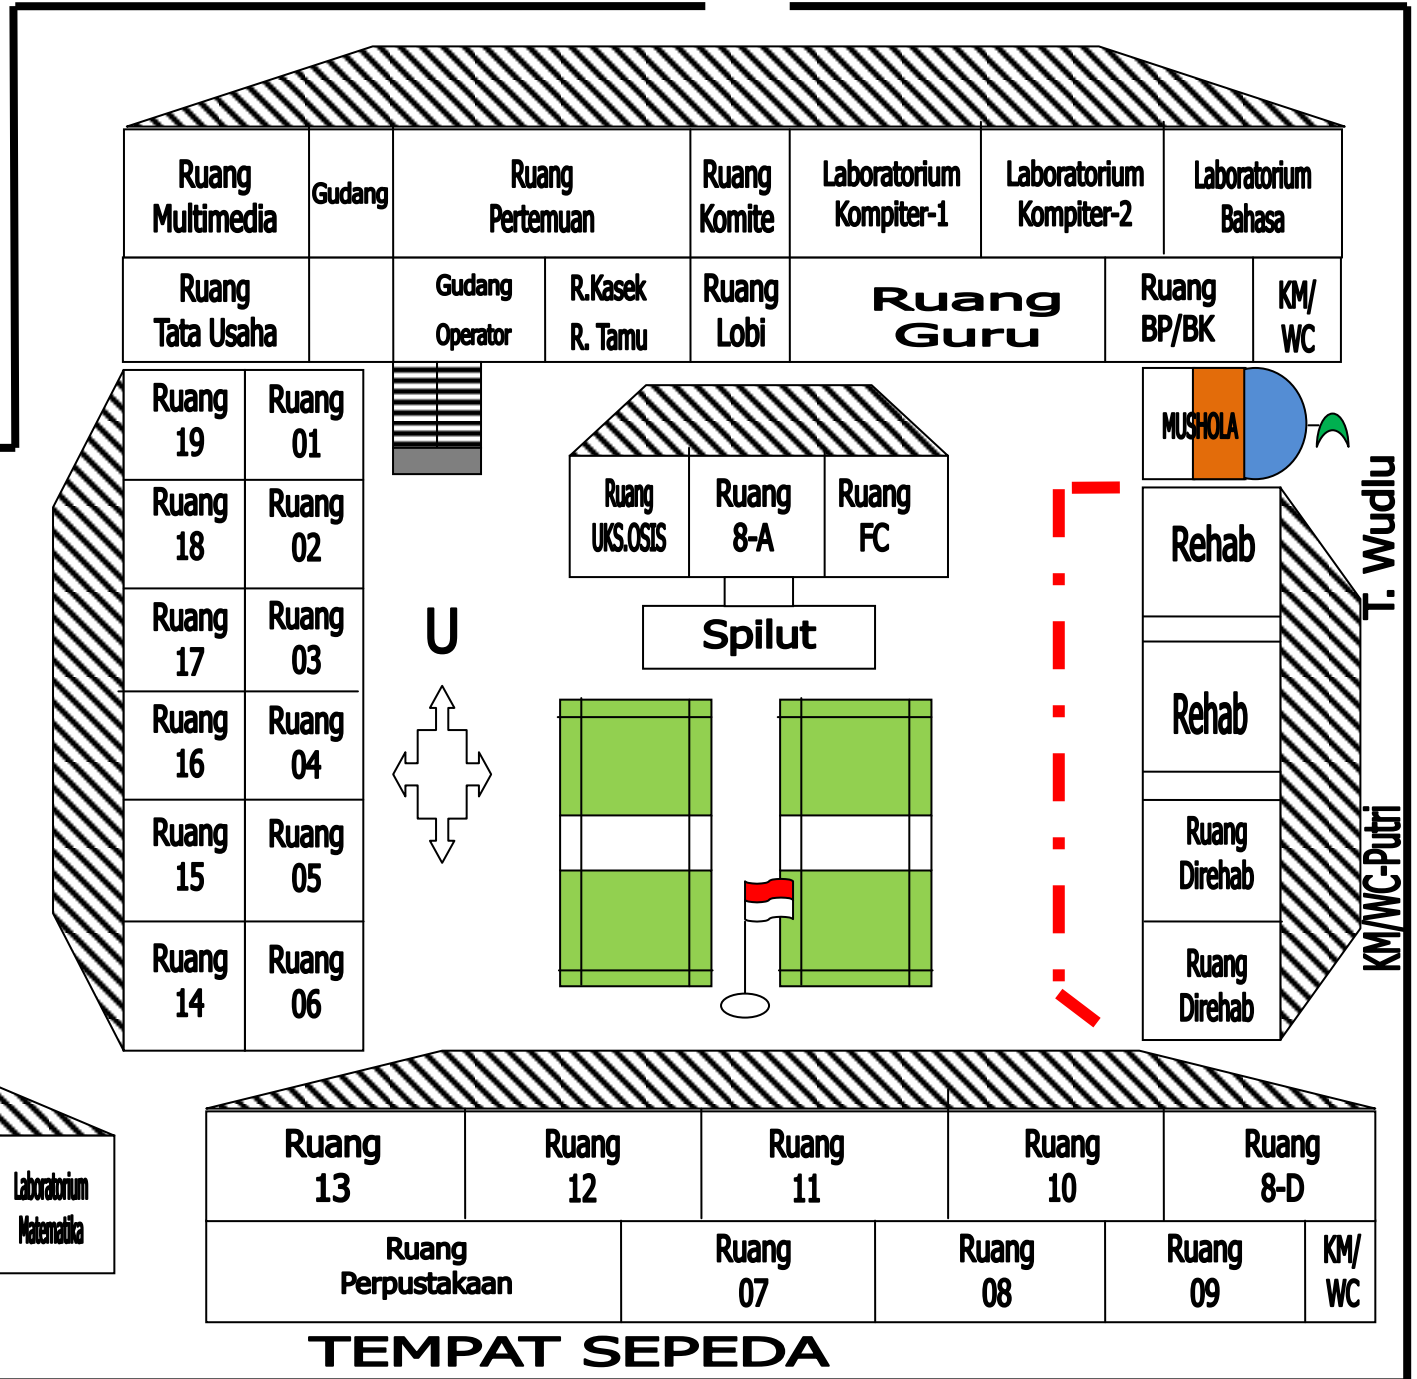

DENAH RUANG PSIKOTES PPDB RSBI SMP N 1 KEBUMEN TAHUN 2012

TEMPAT SEPEDA

TEMPAT SEPEDA

T. Wudlu
KM/WC-Putri